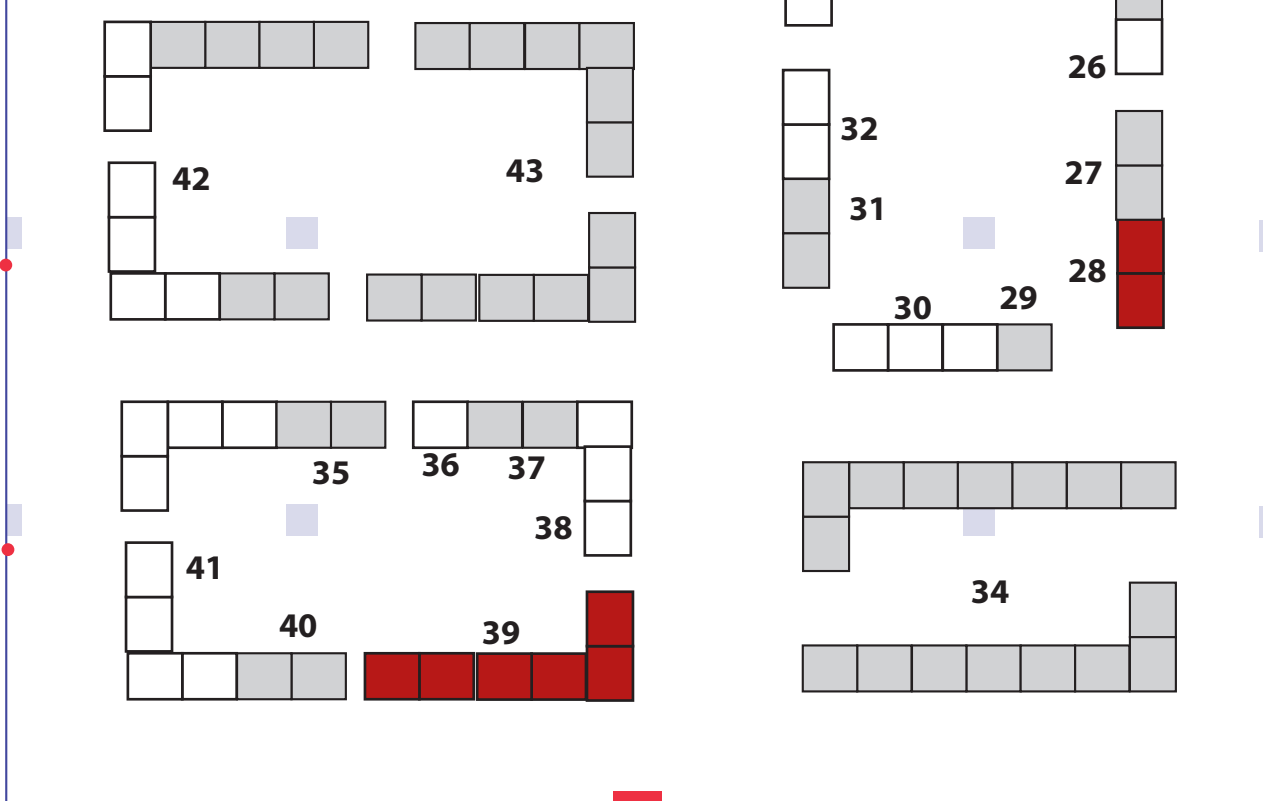

membres adhérents

Avenue Salomé
Entrée pizza

P1

Entrée public

P2

couloir

table pour flyers

WC

____ **Daly** ____
 ____ _____ ____
Chik

vestiaire
 fille

salle 1

salle 3

salle 2

salle 4

salle 3

espace studio

rencontres

salle 2

WC

demo collodion

salle 4

WC

sas