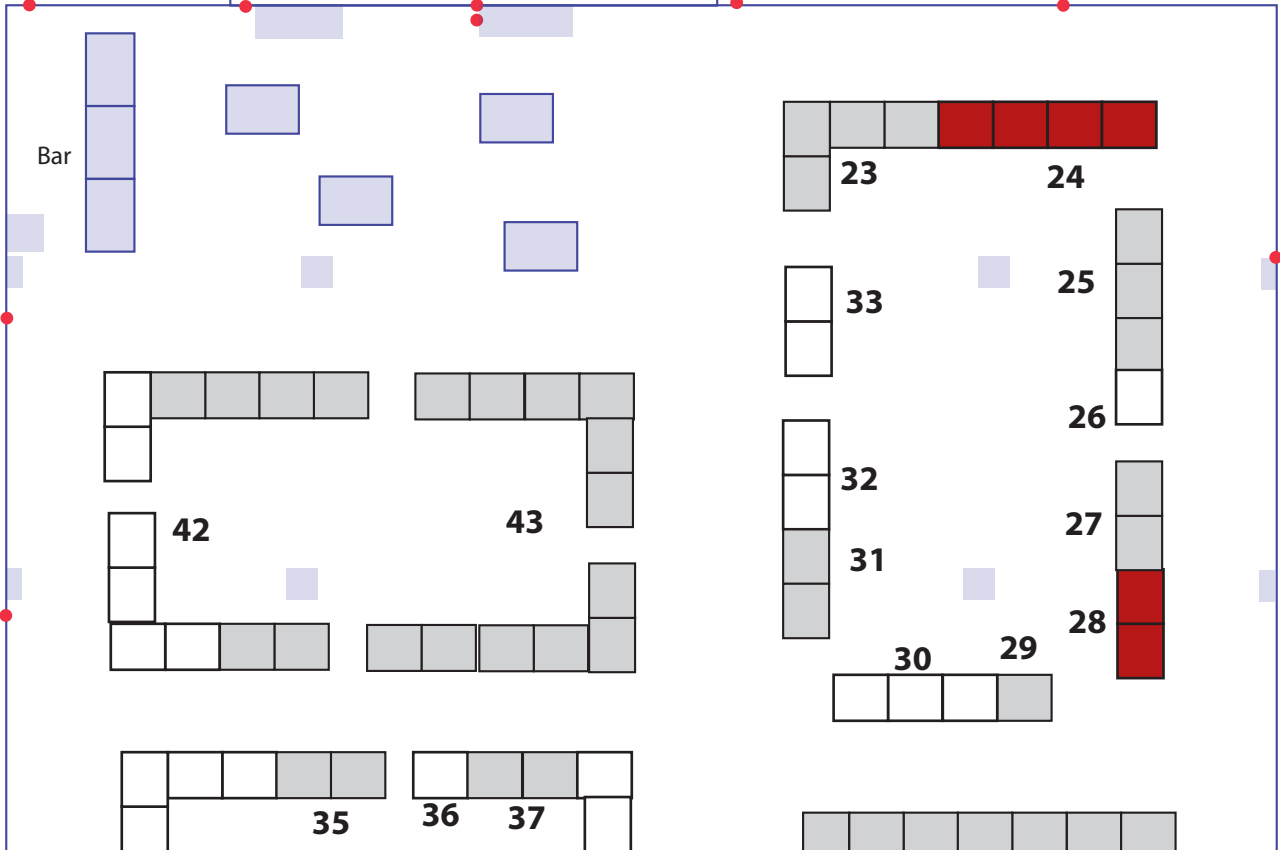

membres adhérents

Avenue Salomé
Entrée pizza

P1

Entrée public

P2

couloir

table pour flyers

WC

____ **Daly** ____
 ____ _____ ____
Chik

vestiaire
 fille

salle 1

salle 3

salle 2

salle 4

salle 3

espace studio

rencontres

salle 2

WC

demo collodion

salle 4

WC

sas