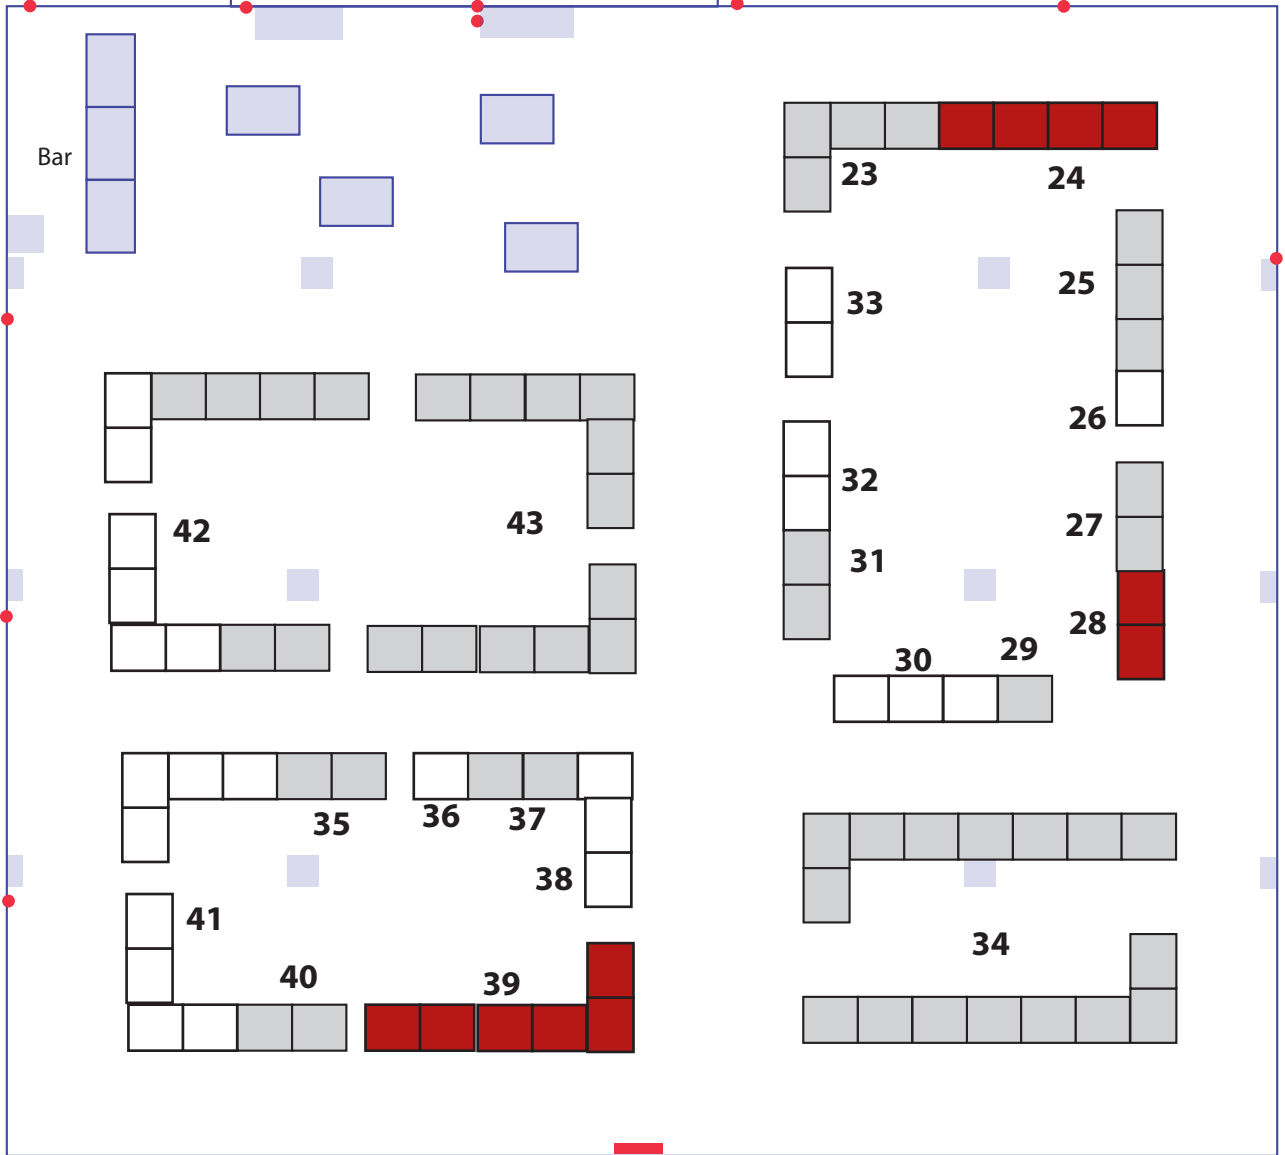

membres adhérents

Avenue Salomé
Entrée pizza

P1

Entrée public

P2

couloir

table pour flyers

WC

____ **Daly** ____
 ____ _____ ____
Chik

vestiaire
 fille

salle 1

salle 3

salle 2

salle 4

salle 3

espace studio

rencontres

salle 2

WC

demo collodion

salle 4

WC

sas